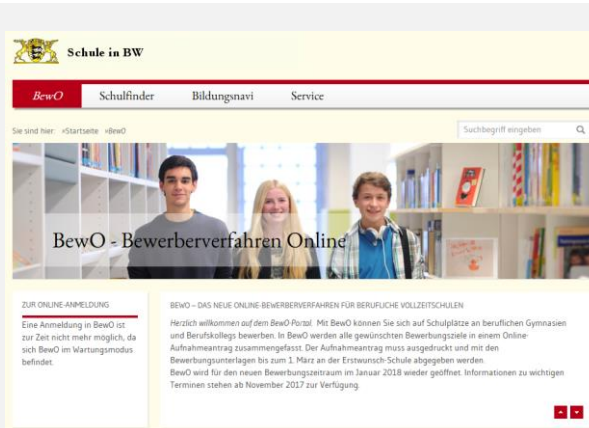

Online-Bewerberverfahren

BewO

für die öffentlichen
dreijährigen Beruflichen Gymnasien
und Berufskollegs

Schülerinnen und Schüler bewerben sich mit BewO online um einen Schulplatz für das Schuljahr 2018/19 an allen dreijährigen Beruflichen Gymnasien und Berufskollegs an den öffentlichen Beruflichen Schulen des Regierungsbezirks Tübingen und Stuttgart.

Die Bewerbung in BewO erfolgt online unter www.schule-in-bw.de/bewo. Der Versand von Informationen zum Stand der Bewerbung und zur Schulplatzvergabe erfolgt an die E-Mail-Adresse der Bewerberin bzw. des Bewerbers.

Zeitlicher Ablauf - Kurzform

22. Januar bis 1. März 2018	<ul style="list-style-type: none"> • Registrierung unter www.schule-in-bw.de/bewo zur Online-Bewerbung • Dateneingabe und Wahl der Bewerbungsziele • Online-Änderungen der Bewerberdaten und Bewerbungsziele sind nur bis zum Ausdruck des endgültigen Aufnahmeantrags möglich (danach persönlich bei einer der BewO-Schulen) • Ausdruck des endgültigen Aufnahmeantrags • Erziehungsberechtigte müssen Aufnahmeantrag unterschreiben
bis 1. März 2018	Abgabe des unterschriebenen Aufnahmeantrags und zusätzlich erforderlicher Anmeldeunterlagen bei der Schule der ersten Priorität (und ggf. bei weiteren auf dem Aufnahmeantrag gekennzeichneten Schulen)
ab 20. März 2018	Bewerber/in erhält eine vorläufige Zusage für einen Schulplatz oder eine Mitteilung über die Aufnahmeaussichten sowie Informationen zum Nachrückverfahren per Post
bis 17. Juli 2018	Vorlage der Endnoten bei zuständiger Beruflicher Schule
Montag 23. Juli 2018	Information der Bewerber/innen über den angebotenen Schulplatz per Download ab 14 Uhr
Dienstag 24. Juli 2018	Aufnahmetag an Beruflicher Schule mit verbindlicher Annahme des Schulplatzes (persönlich oder durch Vertreter/in)
Mittwoch 25. Juli 2018	Aufnahmetag für Nachrücker/innen